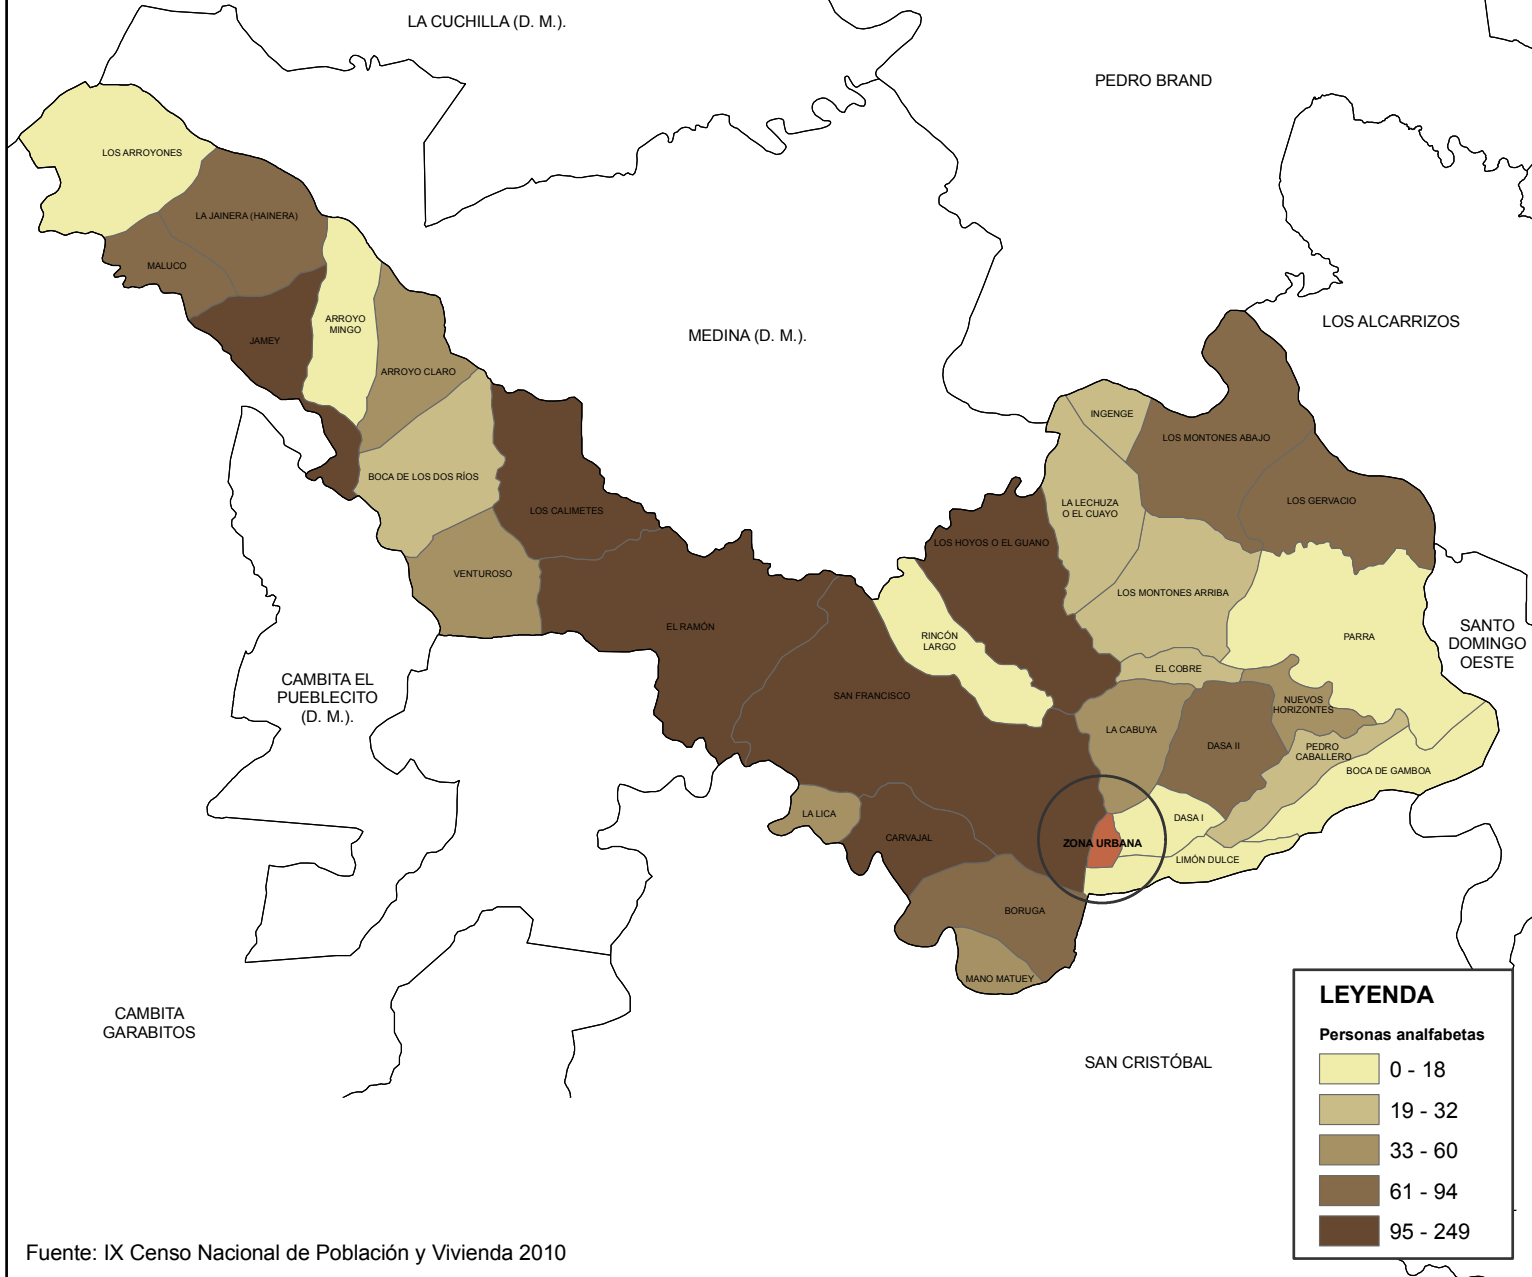

HATO DAMAS (D. M.).

Analfabetismo según paraje

Fuente: IX Censo Nacional de Población y Vivienda 2010

ZONA URBANA HATO DAMAS

210102

Analfabetismo según barrio

Fuente: IX Censo Nacional de Población y Vivienda 2010

 República Dominicana
 Ministerio de Economía, Planificación y Desarrollo
OFICINA NACIONAL DE ESTADÍSTICA
 DEPARTAMENTO DE CARTOGRAFÍA

 Oficina Nacional de Estadística

GEORREFERENCIACIÓN DEL ANALFABETISMO EN LA REPÚBLICA DOMINICANA

HATO DAMAS (D. M.).

PROVINCIA SAN CRISTÓBAL

Analfabetismo según municipio o distrito municipal

Fuente: IX Censo Nacional de Población y Vivienda 2010