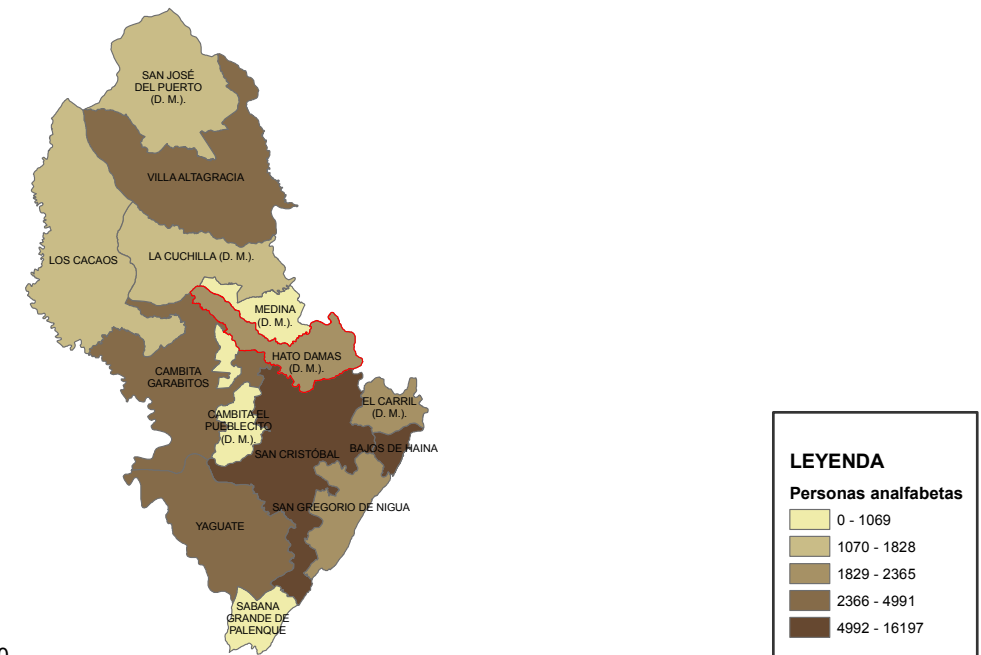

HATO DAMAS (D. M.).

Analfabetismo según paraje

Fuente: IX Censo Nacional de Población y Vivienda 2010

ZONA URBANA HATO DAMAS

210102

Analfabetismo según barrio

Fuente: IX Censo Nacional de Población y Vivienda 2010

 República Dominicana
 Ministerio de Economía, Planificación y Desarrollo
OFICINA NACIONAL DE ESTADÍSTICA
 DEPARTAMENTO DE CARTOGRAFÍA

 Oficina Nacional de Estadística

GEORREFERENCIACIÓN DEL ANALFABETISMO EN LA REPÚBLICA DOMINICANA

HATO DAMAS (D. M.).

PROVINCIA SAN CRISTÓBAL

Analfabetismo según municipio o distrito municipal

Fuente: IX Censo Nacional de Población y Vivienda 2010